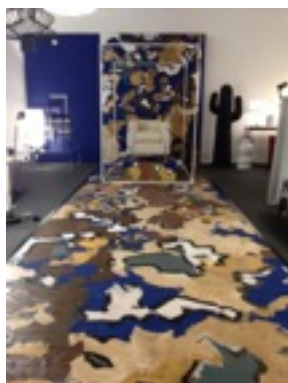

ANNÉE 2013 (NOVEMBRE)

à SUIVRE.....

JP Pelletier Troupet

1er prix de la mise en scène pour le
DESIGN TOUR de NANTES

réalisation de fresques à fouler
scénographie
chez **BLANCHET DHUISMES**

Les fresques
ILES IMAGINAIRES