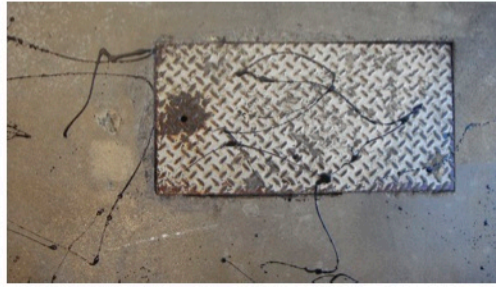

ANNÉE 2011 (2ÈME SEMESTRE)

ISLAND'MANIA.....