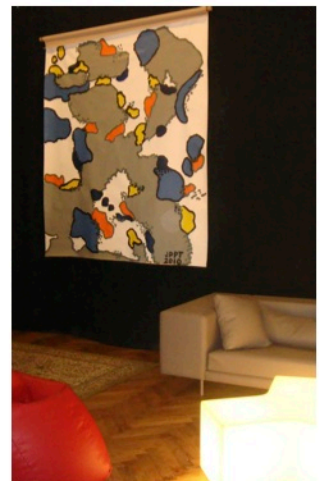

création de tapis en édition unique
-ANGELFISH KEY pour TOULON
-CAESAR'S ROCK pour PARIS

Création d'une seconde série de 5 tapis d'art en série limitée à 7 exemplaires pour BLANCHET DHUISMES EDITIONS.

ANNÉE 2011 (1ER SEMESTRE)