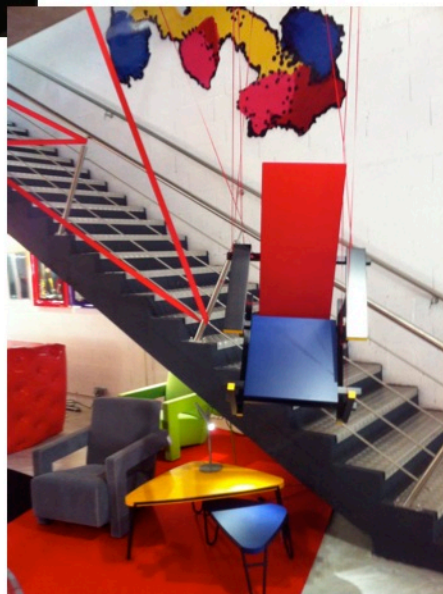

création d'un décor au SOL
showroom d'ANGERS,
BLANCHET DHUISMES
à la manière de
«POLLOCK»

ouverture du showroom
BLANCHET DHUISMES à
ANGERS

Les tapis d'art de JPPT
édition limitée ou
modèle unique

ANNÉE 2012 (1ER SEMESTRE)

ELEVATION BAR

VUE INTERIEURE 1

ELEVATION MUR

VUE INTERIEURE 2

JP Pelletier Troupet

création de FRESQUES MURALES

création d'une Fresque murale, 2 propositions pour un restaurant d'entreprise.....

Fresques pour ORLEANS
JAZZ 2012

à SUIVRE.....

Les fresques
ILES IMAGINAIRES

ANNÉE 2012 (2ÈME SEMESTRE)

à SUIVRE.....

JP Pelletier Troupet

création de
**FRESQUES
MURALES à NANTES**

Mise en scène de
CASA

Les fresques
LES IMAGINAFES