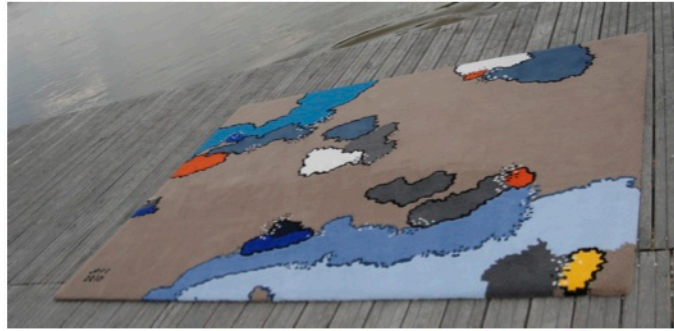

ANNÉES 2010/2011

l'année des Festivals