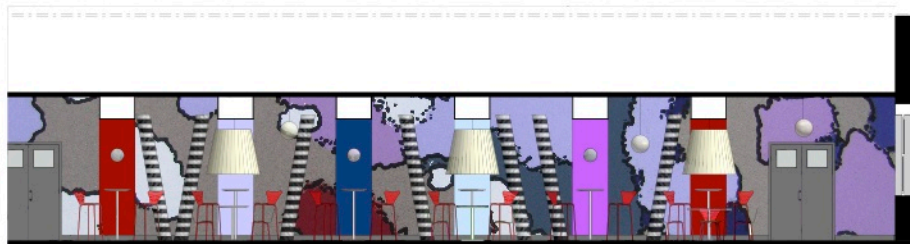

ELEVATION BAR

VUE INTERIEURE 1

ELEVATION MUR

VUE INTERIEURE 2

JP Pelletier Troupet

création de FRESQUES MURALES

création d'une Fresque murale, 2 propositions pour un restaurant d'entreprise.....

Fresques pour ORLEANS
JAZZ 2012